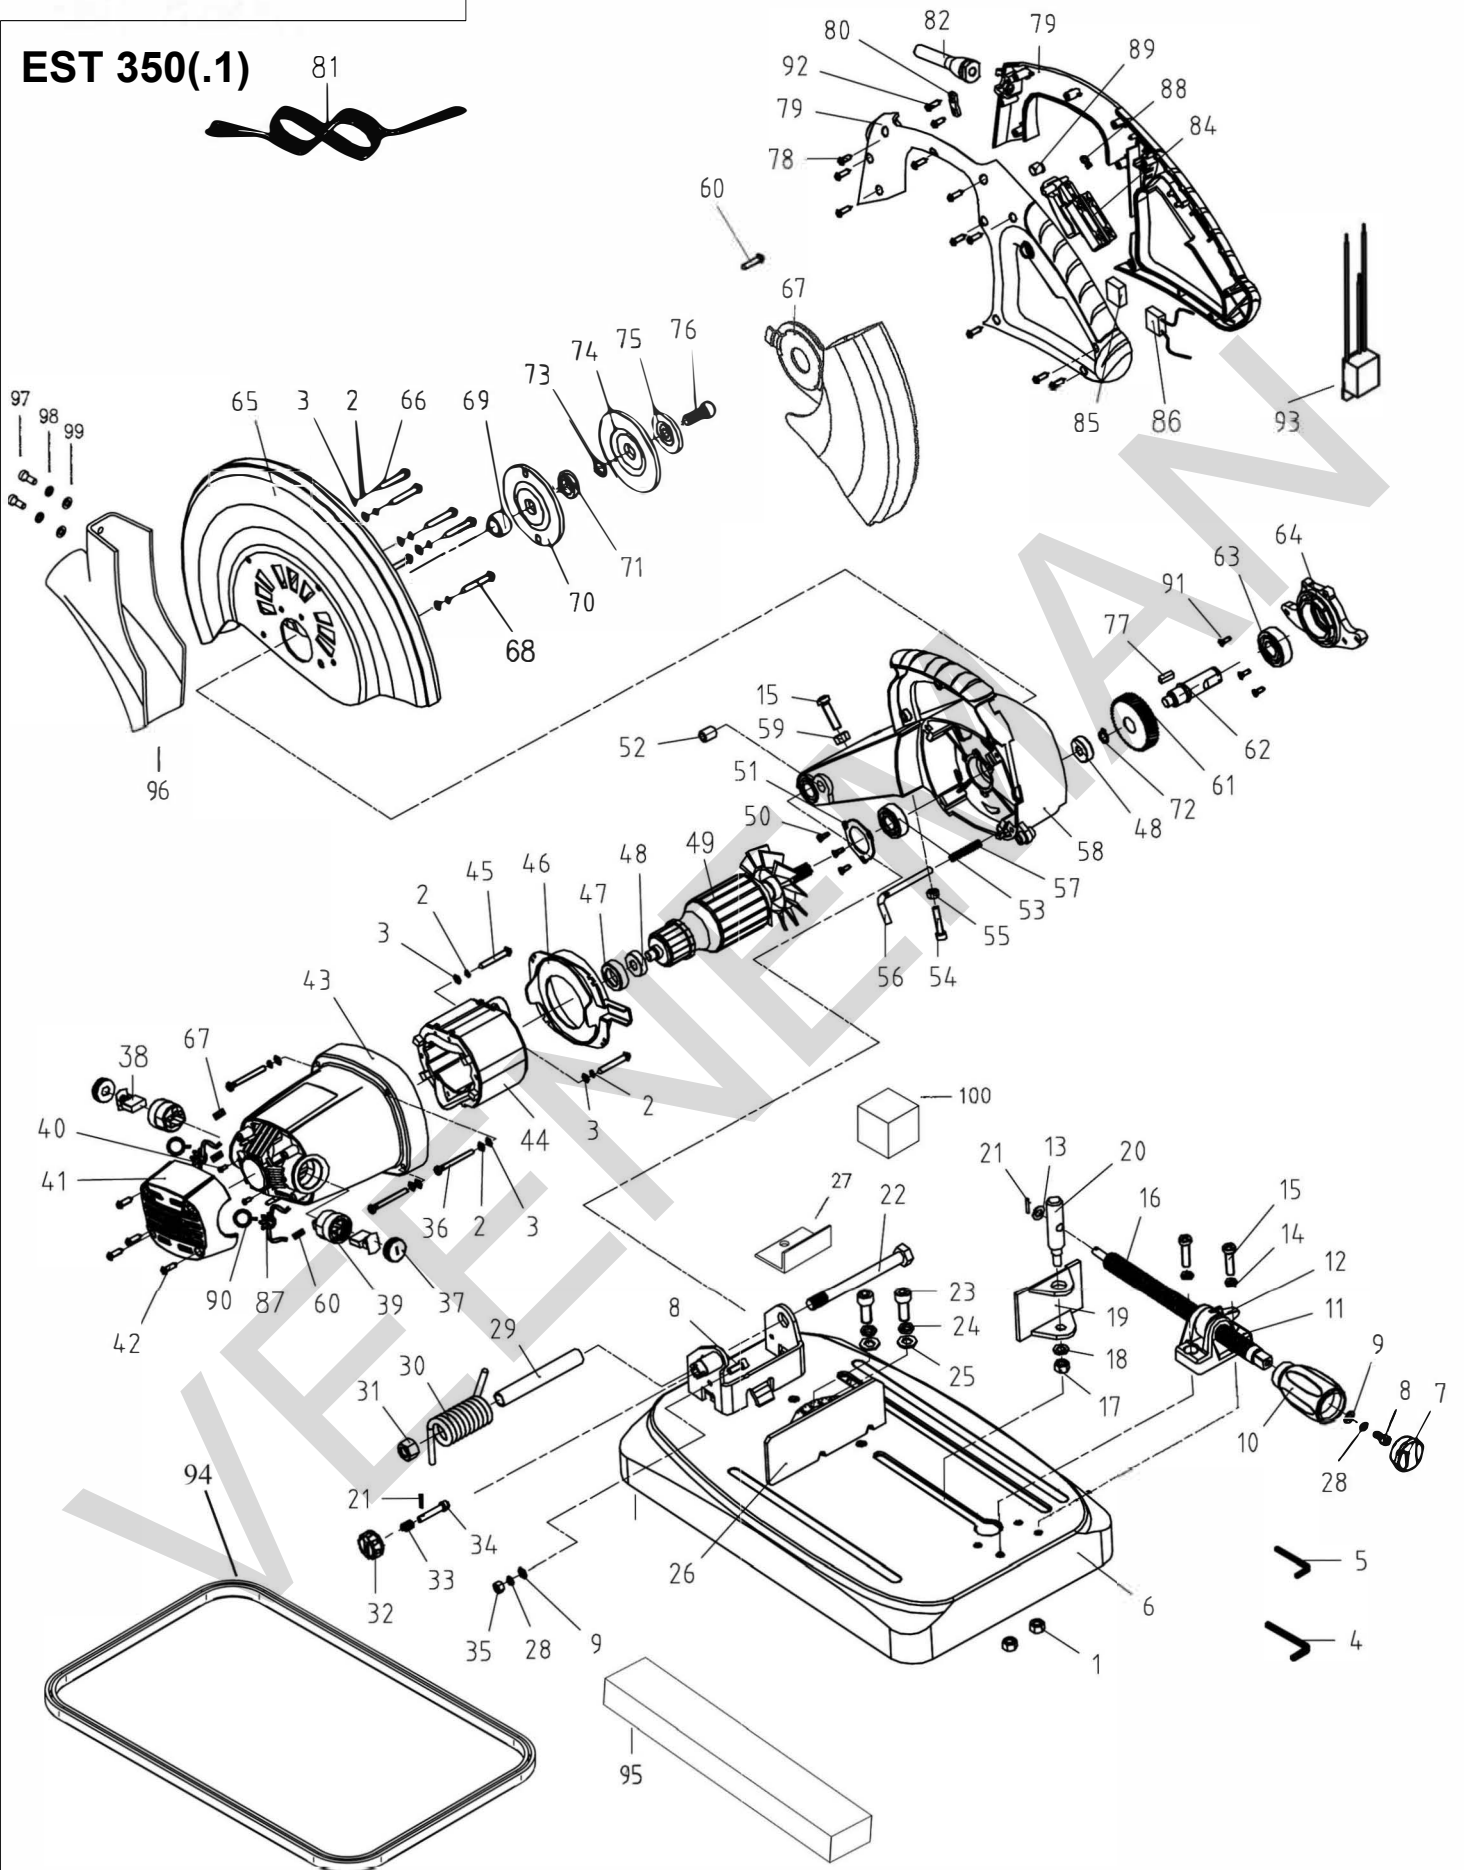

EST 350(.1)

Posities 11 & 12 zijn vervallen, hiervoor is te leveren de 10.215.64 (draadeindhoudset EST 350.2) onder positie 101

jan-14

Positie	Artikel	Artikelomschrijving	Aantal	Positie	Artikel	Artikelomschrijving	Aantal
1	08.001.02	Moer(zeskant) m8 (8.8)	2 St	51	10.210.47	Lagerring	1 St
2	08.003.25	Veerring M5	12 St	52	10.210.48	Vergrendelbus EST 350	1 St
3	08.003.25	Veerring M5	12 St	53	10.210.49	Lager 6202 - 2RSH1	1 St
4	10.210.01	Inbussleutel 1 tbv EST 350	1 St	54	10.210.50	Cilinderschroef M6x60	1 St
5	10.210.02	Inbussleutel 2 tbv EST 350	1 St	55	08.001.00	Moer(zeskant) m6 (8.8)	1 St
6	10.210.03	Voetplaat tbv EST 350	1 St	56	10.210.51	Borgpin tbv zaagblad	1 St
7	VERVALLEN	Artikel is niet meer leverbaar	1 st	57	10.210.52	Drukveer tbv borgpin	1 St
8	08.002.25	Schroef (kruis) m6 x 16	2 St	58	10.210.53	Tandwielhuis EST 350	1 St
9	10.210.05	Sluitring M6 (11,5x6x0,1)	2 St	59	08.001.00	Moer(zeskant) m6 (8.8)	1 St
10	VERVALLEN	Artikel is niet meer leverbaar	1 st	60	10.210.85	Schroef M6x12 v. kap EST 350	1 St
11	VERVALLEN	Artikel is niet meer leverbaar	1 st	61	10.210.54	Hoofdas tandwiel EST 350	1 St
12	VERVALLEN	Artikel is niet meer leverbaar	1 st	62	10.210.55	Hoofdas EST 350	1 St
13	10.210.09	Sluitring M8 (15x8x0,3mm)	1 St	63	10.621	Lager 6203 - 2RSH	1 St
14	08.003.20	Veerring M8	2 St	64	10.210.56	Lagerschild EST 350	1 St
15	10.210.10	Schroef M8x30	3 St	65	10.210.57	Beschermkap groen EST 350	1 St
16	VERVALLEN	Artikel is niet meer leverbaar	1 st	66	08.002.23	Schroef (kruis) m5 x 18	2 St
17	08.001.25	Moer(zelfborg.) m8 (8.8)	1 St	67	10.210.84	Beveiligingskap EST 350	1 St
18	10.205.45	Ring 8,4mm	1 St	68	08.002.23	Schroef (kruis) m5 x 18	4 St
19	10.210.12	Klemplaat tbv draadstang	1 St	69	10.210.58	Afstandsbus	1 St
20	10.210.13	As tbv klemplaat	1 St	70	10.210.59	Spanflens intern	1 St
21	10.210.14	Borgpin 3x16	2 St	71	10.210.86	pasring tbv zaagblad EST 350	1 St
22	10.210.15	Bout M12x125	1 St	72	10.381.19	Zekeringsring voor as 17/1	1 St
23	10.210.16	Cilinderschroef M10x25	2 St	73	10.210.61	O-Ring M10	1 St
24	10.210.17	Veerring M10	2 St	74	10.210.62	Spanflens extern	1 St
25	10.210.18	Ring 10,5	2 St	75	10.210.63	Drukschijf	1 St
26	10.210.19	Klemplaat verstelbaar	1 St	76	10.210.64	Cilinderschroef M10x20	1 St
27	10.210.20	Klemplaat vast	1 St	77	10.210.65	Spie 6x6x14	1 St
28	08.003.16	Veerring m6	2 St	78	10.210.66	Schroef (torx) 4,2x16	10 St
29	10.210.21	Huls tbv veer	1 St	79	10.210.91	Handgreepbaar EST 350.1	1 St
30	10.210.22	Torsieveer tbv EST 350	1 St	80	10.210.68	Trekontlasting	1 St
31	08.001.34	Moer (zeskant) m12 zelfborgend	1 St	81	40.390	Aansl.snoer H07RN-F 2x1.5 3m	1 St
32	10.210.23	Knop v. vergrendeling zaagblad	1 St	82	10.210.69	Kabeltule EST 350	1 St
33	10.210.24	Drukveer vergrendeling	1 St	83	10.210.91	Handgreepbaar EST 350.1	1 St
34	10.210.25	Vergrendelbout	1 St	84	10.210.71	Schakelaar EST 350	1 St
35	08.001.00	Moer(zeskant) m6 (8.8)	1 St	85	10.210.72	Opvulstuk EST 350	1 St
36	10.210.26	Schroef (torx) M5x38	4 St	86	10.210.73	Condensator EST 350	1 St
37	10.210.27	Koolborsteldop (set) EST 350	2 St	87	10.210.74	Ontstoringring (magneet)	2 St
38	10.210.35	Koolborstelset EST 350.1	1 St	89	10.210.75	Vastzetknop schakelaar	1 St
39	10.210.36	Koolborstelhouder (set) EST350	1 St	90	10.210.76	Spiraalring EST 350.1	3 St
40	10.210.37	Parker HF 2,9x7,5	2 St	91	10.210.77	Schroef M5x10	3 St
41	10.210.38	Kap motorhuis EST 350	1 St	92	10.210.78	Schroef M4x14	2 St
42	10.210.39	Schroef 4x14	4 St	93	10.572.43	Aanloopweerstand EST 350	1 St
43	10.210.40	Motorhuis EST 350	1 St	94	10.210.89	Rubberring voetplaat EST350	1 St
44	10.210.41	Veldwikkeling EST 350	1 St	95	10.210.79	Schuimbalk EST 350	1 St
45	10.210.42	Plaatschroef 5x80	2 St	96	10.210.80	Afzuigstuk EST 350	1 St
46	10.210.43	Luchtgeleiding EST 350	1 St	97	10.210.81	Inbusbout M5x12 cyl. kop	2 St
47	10.210.44	Lagerkap EST 350	1 St	98	08.003.25	Veerring M5	2 St
48	10.532	Lager 6000 - 2RS1	2 St	99	10.210.82	Ring A5,3	2 St
49	10.210.45	Anker EST 350	1 St	100	10.210.83	Schuimblokje EST 350	1 St
50	10.210.46	Schroef M4x8	3 St	101	10.215.64	Draadeindhoudset EST 350.2	1 St